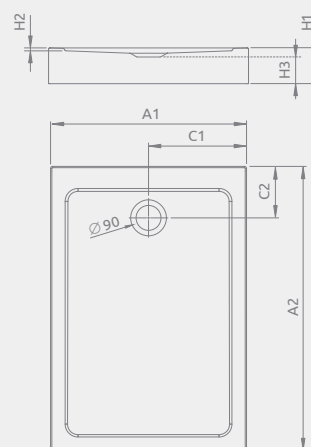

DOROS C Compact

Zintegrowana obudowa (z czterech stron) nóżki w komplecie, otwór na syfon $\varnothing 90$ mm, zalecane syfony R500, R400 SLIM.

Wymiary	Nr art.	Cena brutto
800x800x115	SDRC8080-05	620
900x900x115	SDRC9090-05	650
1000x1000x115	SDRC1010-05	740

DOROS C Compact	A1	A2	C1	C2	H1	H2	H3
800x800	800	800	205	400	115	15	78
900x900	900	900	205	450	115	15	78
1000x1000	1000	1000	205	500	115	15	78

DOROS D Compact

Zintegrowana obudowa (z czterech stron) nóżki w komplecie, otwór na syfon $\varnothing 90$ mm, zalecane syfony R500, R 400 SLIM.

Wymiary	Nr art.	Cena brutto
900x800x115	SDRD9080-05	640
1000x800x115	SDRD1080-05	670
1000x900x115	SDRD1090-05	700
1100x800x115	SDRD1180-05	700
1100x900x115	SDRD1190-05	740
1200x800x115	SDRD1280-05	740
1200x900x115	SDRD1290-05	800
1200x1000x115	SDRD1210-05	880
1300x900x115	SDRD13900-05	880

DOROS F Compact

Zintegrowana obudowa (z czterech stron) nóżki w komplecie, otwór na syfon $\varnothing 90$ mm, zalecane syfony R500, R 400 SLIM.

Wymiary	Nr art.	Cena brutto
1000x800x120	SDRFP1080-05	670
1200x800x120	SDRFP1280-05	740
1200x900x120	SDRFP1290-05	800
1400x800x120	SDRFP1480-05	870