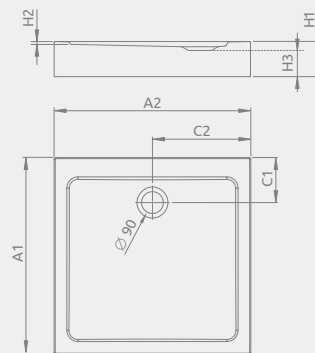

DOROS C Compact

Zintegrowana obudowa (z czterech stron) nóżki w komplecie, otwór na syfon $\varnothing 90$ mm, zalecane syfony R500, R400 SLIM.

Wymiary	Nr art.	Cena brutto
800x800x115	SDRC8080-05	620
900x900x115	SDRC9090-05	650
1000x1000x115	SDRC1010-05	740

DOROS C Compact	A1	A2	C1	C2	H1	H2	H3
800x800	800	800	205	400	115	15	78
900x900	900	900	205	450	115	15	78
1000x1000	1000	1000	205	500	115	15	78

DOROS D Compact

Zintegrowana obudowa (z czterech stron) nóżki w komplecie, otwór na syfon $\varnothing 90$ mm, zalecane syfony R500, R 400 SLIM.

Wymiary	Nr art.	Cena brutto
900x800x115	SDRD9080-05	640
1000x800x115	SDRD1080-05	670
1000x900x115	SDRD1090-05	700
1100x800x115	SDRD1180-05	700
1100x900x115	SDRD1190-05	740
1200x800x115	SDRD1280-05	740
1200x900x115	SDRD1290-05	800
1200x1000x115	SDRD1210-05	880
1300x900x115	SDRD13900-05	880

DOROS F Compact

Zintegrowana obudowa (z czterech stron) nóżki w komplecie, otwór na syfon $\varnothing 90$ mm, zalecane syfony R500, R 400 SLIM.

Wymiary	Nr art.	Cena brutto
1000x800x120	SDRFP1080-05	670
1200x800x120	SDRFP1280-05	740
1200x900x120	SDRFP1290-05	800
1400x800x120	SDRFP1480-05	870