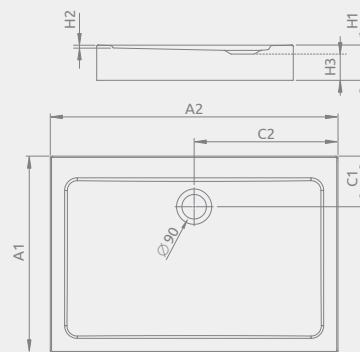

DOROS C Compact

Zintegrowana obudowa (z czterech stron) nóżki w komplecie, otwór na syfon $\varnothing 90$ mm, zalecane syfony R500, R400 SLIM.

Wymiary	Nr art.	Cena brutto
800x800x115	SDRC8080-05	620
900x900x115	SDRC9090-05	650
1000x1000x115	SDRC1010-05	740

DOROS C Compact	A1	A2	C1	C2	H1	H2	H3
800x800	800	800	205	400	115	15	78
900x900	900	900	205	450	115	15	78
1000x1000	1000	1000	205	500	115	15	78

DOROS D Compact

Zintegrowana obudowa (z czterech stron) nóżki w komplecie, otwór na syfon $\varnothing 90$ mm, zalecane syfony R500, R 400 SLIM.

Wymiary	Nr art.	Cena brutto
900x800x115	SDRD9080-05	640
1000x800x115	SDRD1080-05	670
1000x900x115	SDRD1090-05	700
1100x800x115	SDRD1180-05	700
1100x900x115	SDRD1190-05	740
1200x800x115	SDRD1280-05	740
1200x900x115	SDRD1290-05	800
1200x1000x115	SDRD1210-05	880
1300x900x115	SDRD13900-05	880

DOROS F Compact

Zintegrowana obudowa (z czterech stron) nóżki w komplecie, otwór na syfon $\varnothing 90$ mm, zalecane syfony R500, R 400 SLIM.

Wymiary	Nr art.	Cena brutto
1000x800x120	SDRFP1080-05	670
1200x800x120	SDRFP1280-05	740
1200x900x120	SDRFP1290-05	800
1400x800x120	SDRFP1480-05	870