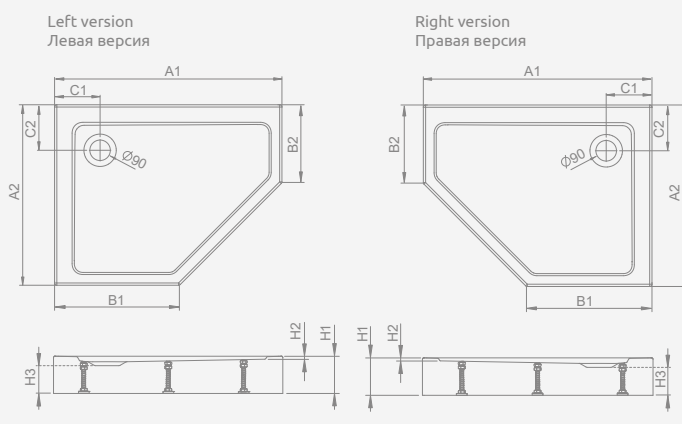

## ■ DOROS PT E Compact

Shower tray with an integrated panel, siphon outlet  $\varnothing 90$  mm, installing legs included, recommended siphons TB90, TB21, TBXS, R500, R580, R510, R400 SLIM, R400W SLIM.

Поддон с цельнолитой панелью (с 5-ти сторон), ножки в комплекте. Отверстие под сифон  $\varnothing 90$  мм. Рекомендуемые сифоны: TB90, TB21, TBXS, R500, R580, R510, R400 SLIM, R400W SLIM.

DOROS PT E Compact	A1	A2	B1	B2	C1	C2	D	H1	H2	H3
100x80	1000	800	550	350	200	200	635	115	12	75
100x90	1000	900	550	450	200	200	635	115	12	75

Model   Модель	Art. No.   № арт.
DOROS PT E Compact 100x80 L	SDRPTP1080-05L
DOROS PT E Compact 100x80 R	SDRPTP1080-05R
DOROS PT E Compact 100x90 L	SDRPTP1090-05L
DOROS PT E Compact 100x90 R	SDRPTP1090-05R