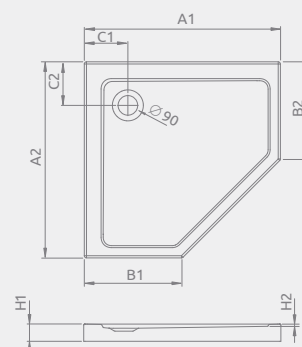

DOROS PLUS PT

Do montażu bezpośrednio na podłodze, otwór na syfon $\varnothing 90$ mm, zalecane syfony TB90, TB21, R500 lub R400 SLIM.

Wymiary	Nr art.	Cena brutto
900x900x50	SDRPTP9090-01	820

DOROS Plus PT	A1	A2	B1	B2	C1	C2	H1	H2
900x900	900	900	450	450	200	200	50	12

DOROS PT

Do montażu bezpośrednio na podłodze, otwór na syfon $\varnothing 90$ mm, zalecane syfony TB90, TB21, R500 lub R400 SLIM.

Wymiary	Nr art.	Cena brutto
900x900x50	SDRPT9090-01	600

Doros PT	A1	A2	B1	B2	C1	C2	H1	H2
900x900	900	900	450	450	200	200	50	12

DOROS PT Compact

Zintegrowana obudowa (z pięciu stron), nóżki w komplecie, otwór na syfon $\varnothing 90$ mm, zalecane syfony R500, R400 SLIM.

Wymiary	Nr art.	Cena brutto
900x900x115	SDRPTP9090-05	650

DOROS PT Compact	A1	A2	B1	B2	C1	C2	H1	H2	H3
900x900	900	900	450	450	200	200	115	12	75