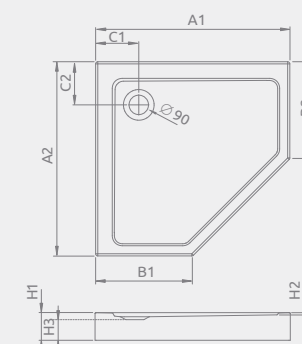

DOROS PLUS PT

Do montażu bezpośrednio na podłodze, otwór na syfon $\varnothing 90$ mm, zalecane syfony TB90, TB21, R500 lub R400 SLIM.

Wymiary	Nr art.	Cena brutto
900x900x50	SDRPTP9090-01	820

DOROS Plus PT	A1	A2	B1	B2	C1	C2	H1	H2
900x900	900	900	450	450	200	200	50	12

DOROS PT

Do montażu bezpośrednio na podłodze, otwór na syfon $\varnothing 90$ mm, zalecane syfony TB90, TB21, R500 lub R400 SLIM.

Wymiary	Nr art.	Cena brutto
900x900x50	SDRPT9090-01	600

Doros PT	A1	A2	B1	B2	C1	C2	H1	H2
900x900	900	900	450	450	200	200	50	12

DOROS PT Compact

Zintegrowana obudowa (z pięciu stron), nóżki w komplecie, otwór na syfon $\varnothing 90$ mm, zalecane syfony R500, R400 SLIM.

Wymiary	Nr art.	Cena brutto
900x900x115	SDRPTP9090-05	650

DOROS PT Compact	A1	A2	B1	B2	C1	C2	H1	H2	H3
900x900	900	900	450	450	200	200	115	12	75