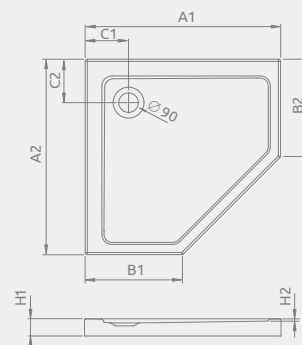

DOROS PLUS PT

Do montażu bezpośrednio na podłodze, otwór na syfon $\varnothing 90$ mm, zalecane syfony TB90, TB21, R500 lub R400 SLIM.

Wymiary	Nr art.	Cena brutto
900x900x50	SDRPTP9090-01	820

DOROS Plus PT	A1	A2	B1	B2	C1	C2	H1	H2
900x900	900	900	450	450	200	200	50	12

DOROS PT

Do montażu bezpośrednio na podłodze, otwór na syfon $\varnothing 90$ mm, zalecane syfony TB90, TB21, R500 lub R400 SLIM.

Wymiary	Nr art.	Cena brutto
900x900x50	SDRPT9090-01	600

Doros PT	A1	A2	B1	B2	C1	C2	H1	H2
900x900	900	900	450	450	200	200	50	12

DOROS PT Compact

Zintegrowana obudowa (z pięciu stron), nóżki w komplecie, otwór na syfon $\varnothing 90$ mm, zalecane syfony R500, R400 SLIM.

Wymiary	Nr art.	Cena brutto
900x900x115	SDRPTP9090-05	650

DOROS PT Compact	A1	A2	B1	B2	C1	C2	H1	H2	H3
900x900	900	900	450	450	200	200	115	12	75